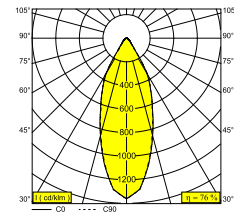

## DEEP RINGO TRIMLESS LED 92733

202 144 811 922 FG

AVAILABLE IN

**BLACK** 202 144 811 922 B  
**BRUSHED ALU** 202 144 811 922 BRA  
**BRUSHED ANTHRACITE** 202 144 811 922 BRAT  
**BRUSHED BROWN BRONZE** 202 144 811 922 BRBB  
**BRUSHED COPPER** 202 144 811 922 BRCU  
**BRUSHED GOLD** 202 144 811 922 BRG  
**BRUSHED OLD BRONZE** 202 144 811 922 BROB  
**CREAM** 202 144 811 922 CR  
**FLEMISH BRONZE** 202 144 811 922 FBR  
**FLEMISH GOLD** 202 144 811 922 FG  
**GOLD COLOURED** 202 144 811 922 GC  
**PIANO BLACK** 202 144 811 922 PB  
**WHITE** 202 144 811 922 W